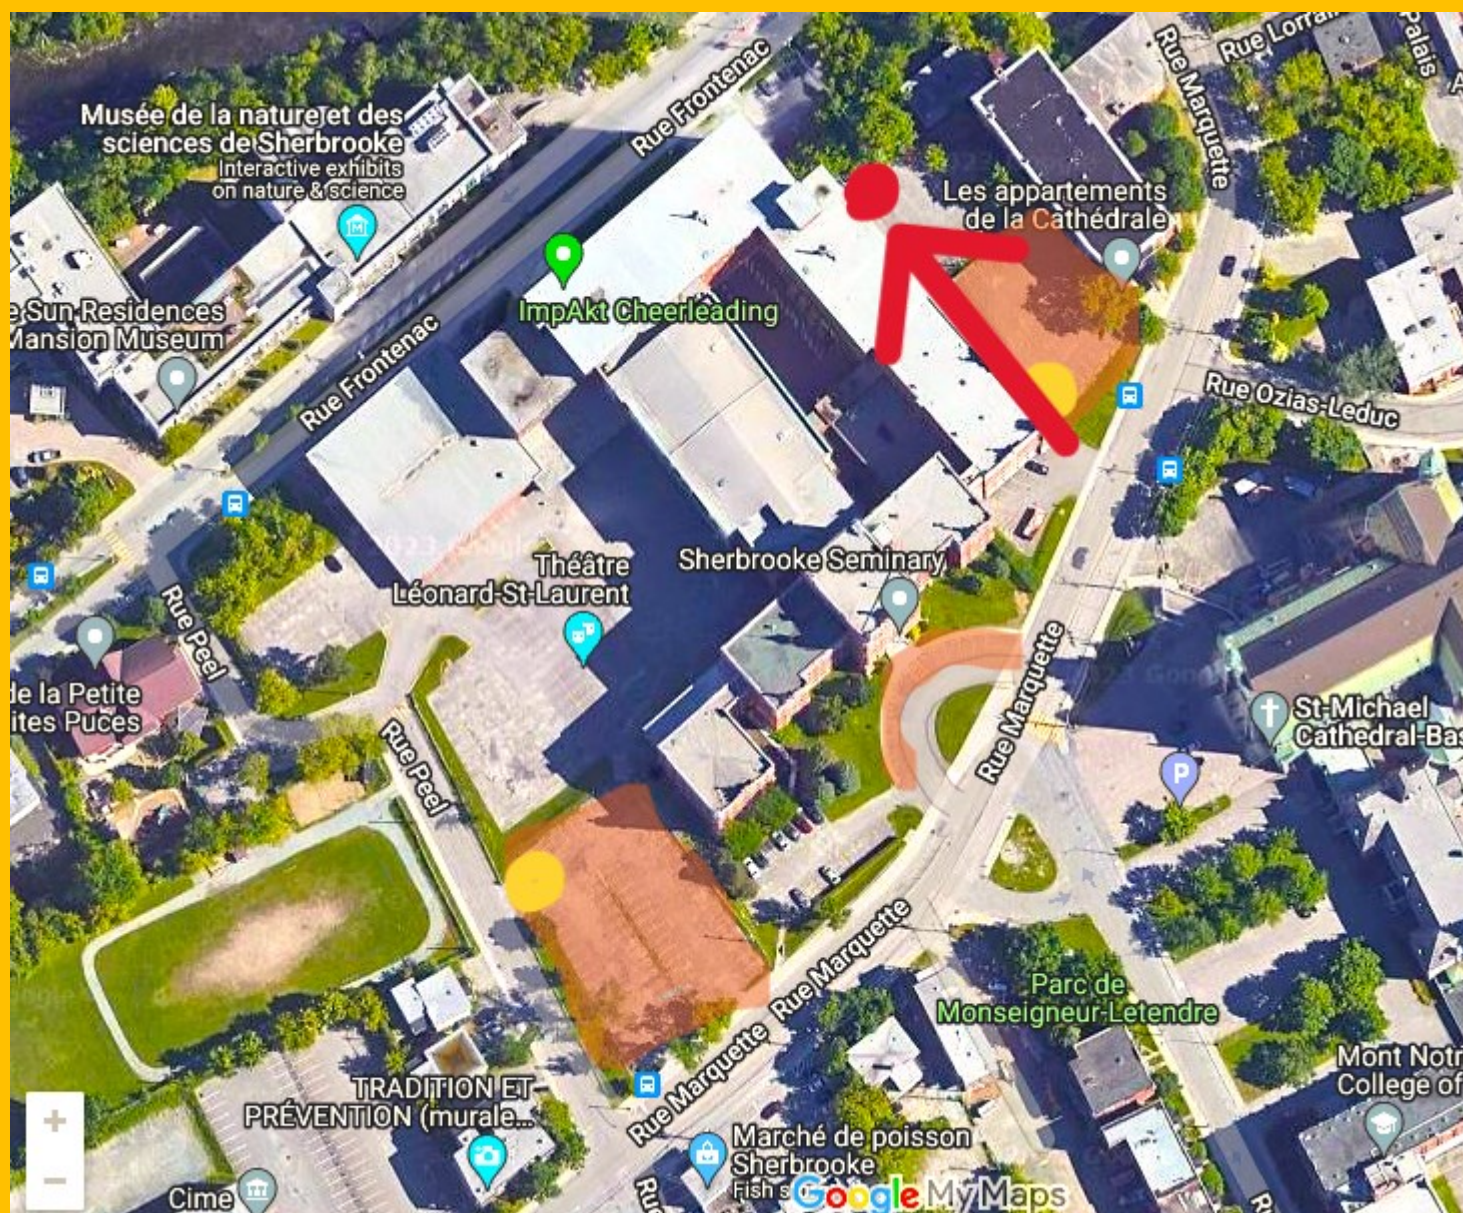

Stationnement Estrie Joue

En rose: Les stationnements autorisés

En jaune: Entrées des stationnements

Flèche rouge: Suivre la bâtisse par la droite. Jusqu'à la porte 6.

Point Rouge: Porte donnant accès à la salle Estrie Joue.